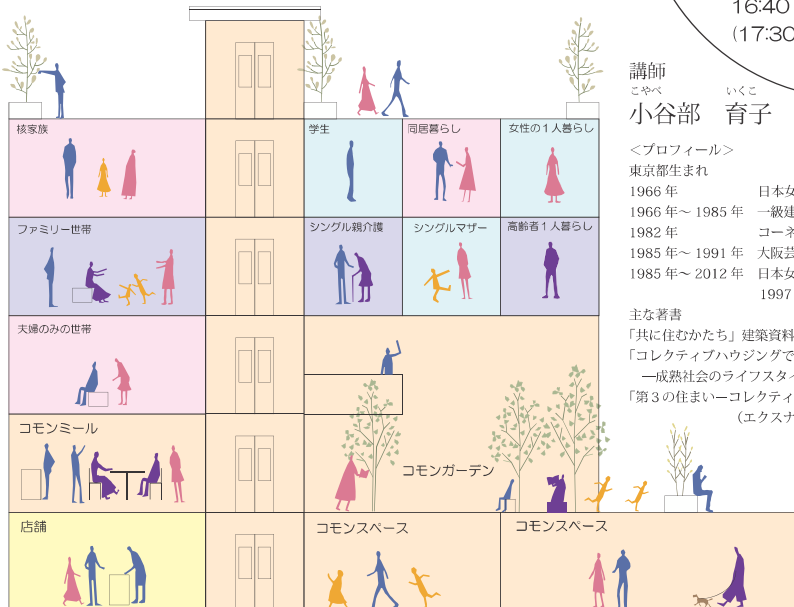

# 超高齢社会にこそ多世代暮らし 「第3の住まい コレクティブハウジング」

2012年  
6月23日(土)  
主婦会館プラザエフ  
(四ツ谷駅徒歩2分)

14:00 受付開始  
14:40 講演 [小谷部 育子氏]  
16:10 事例紹介 [象地域設計]  
16:40 個別相談会  
(17:30 終了予定)

講師  
小谷部 育子

<プロフィール>

東京都生まれ  
1966年 日本女子大学家政学部住居学科卒業  
1966年～1985年 一級建築士事務所 第一工務勤務  
1982年 コーネル大学大学院修士課程修了  
1985年～1991年 大阪芸術大学建築学科 非常勤講師  
1985年～2012年 日本女子大学家政学部講師、助教授を経て  
1997年より同大学教授、2012年3月退職