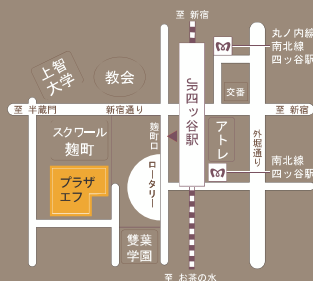

■個別相談会 「専門家による無料相談会」【要事前申し込み】

主 催：財団法人主婦会館 住まいの相談室 協力：(株)象地域設計
お問合せ：財団法人主婦会館 住まいの相談室 受付時間(月～金 9:30～18:00) 担当：原田
Tel 03-3265-8119 Mail : info@plaza-f.or.jp
財団法人 主婦会館 東京都千代田区六番町15番地 <http://www.plaza-f.or.jp>