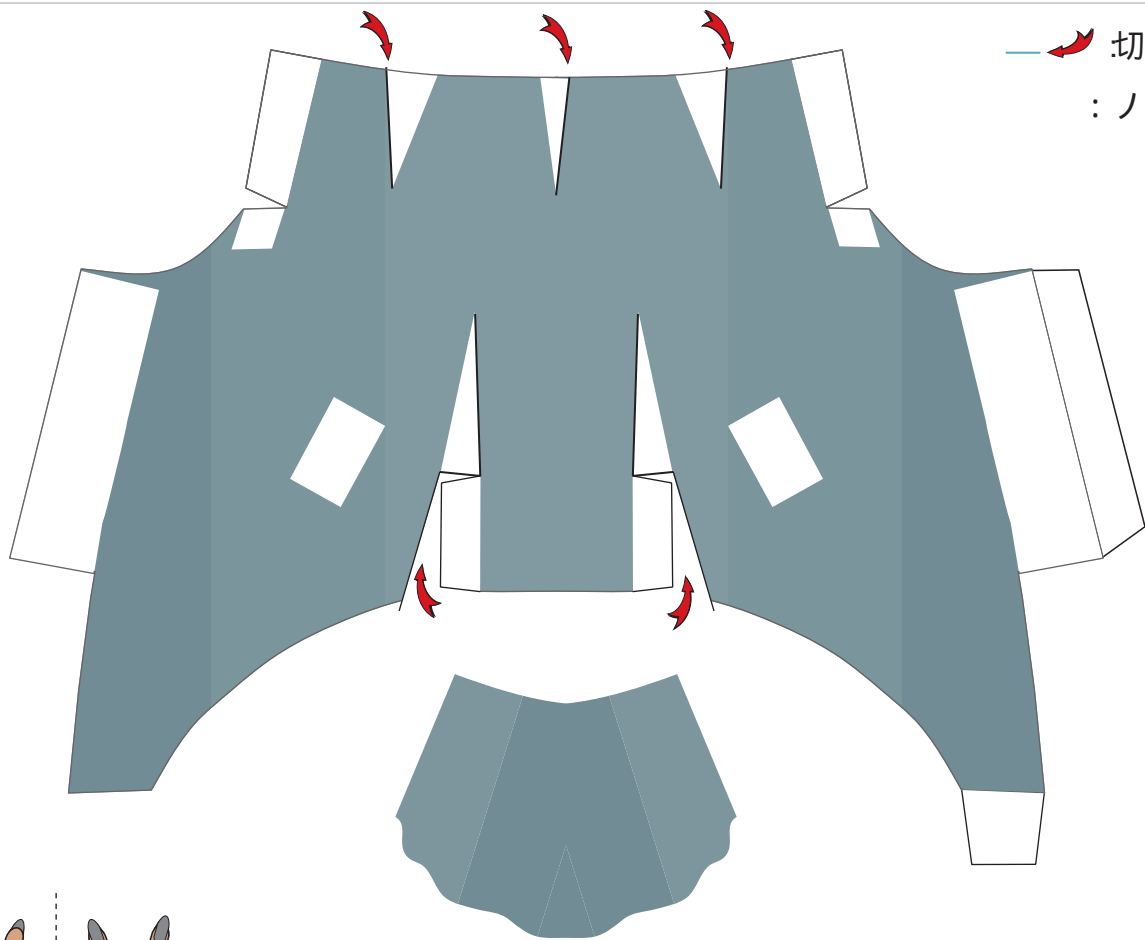

切手の森の鳥と虫

— 切り込み
: ノリしろ

右あし

左あし

うしろ

まえ