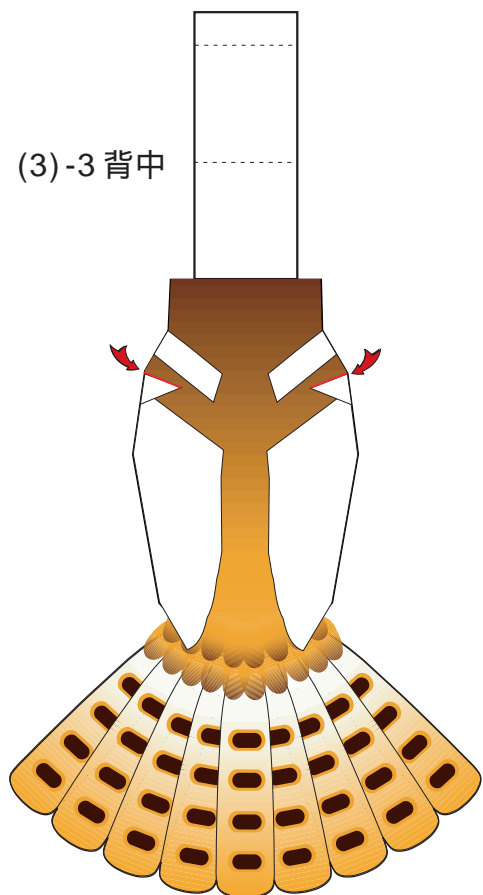

メンフクロウ

顔、胴体、尾羽

(3)-1 腹

(3)-2 胸

(3)-3 背中

(3)-5 頭

(3)-4 尾羽の下側

— 切り込み

: ノリしろ

切手の森の鳥と虫

<http://www.jdetine.jp/~zardoz/>

by zardOz