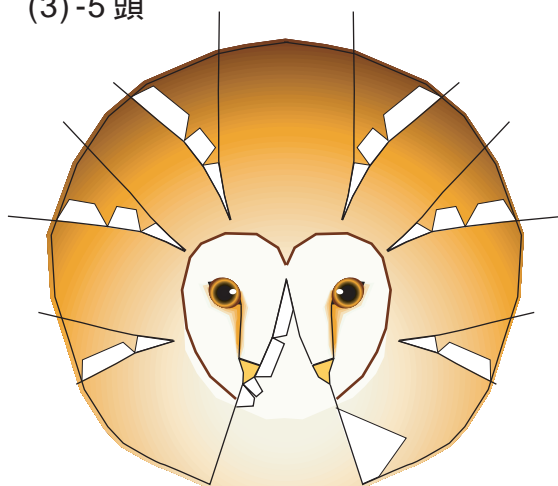

メンフクロウ

顔、胴体、尾羽

(3)-1 腹

(3)-2 胸

(3)-3 背中

(3)-5 頭

(3)-4 尾羽の下側

— 切り込み

: ノリしろ

切手の森の鳥と虫

<http://www.jdetine.jp/~zardoz/>

by zardOz