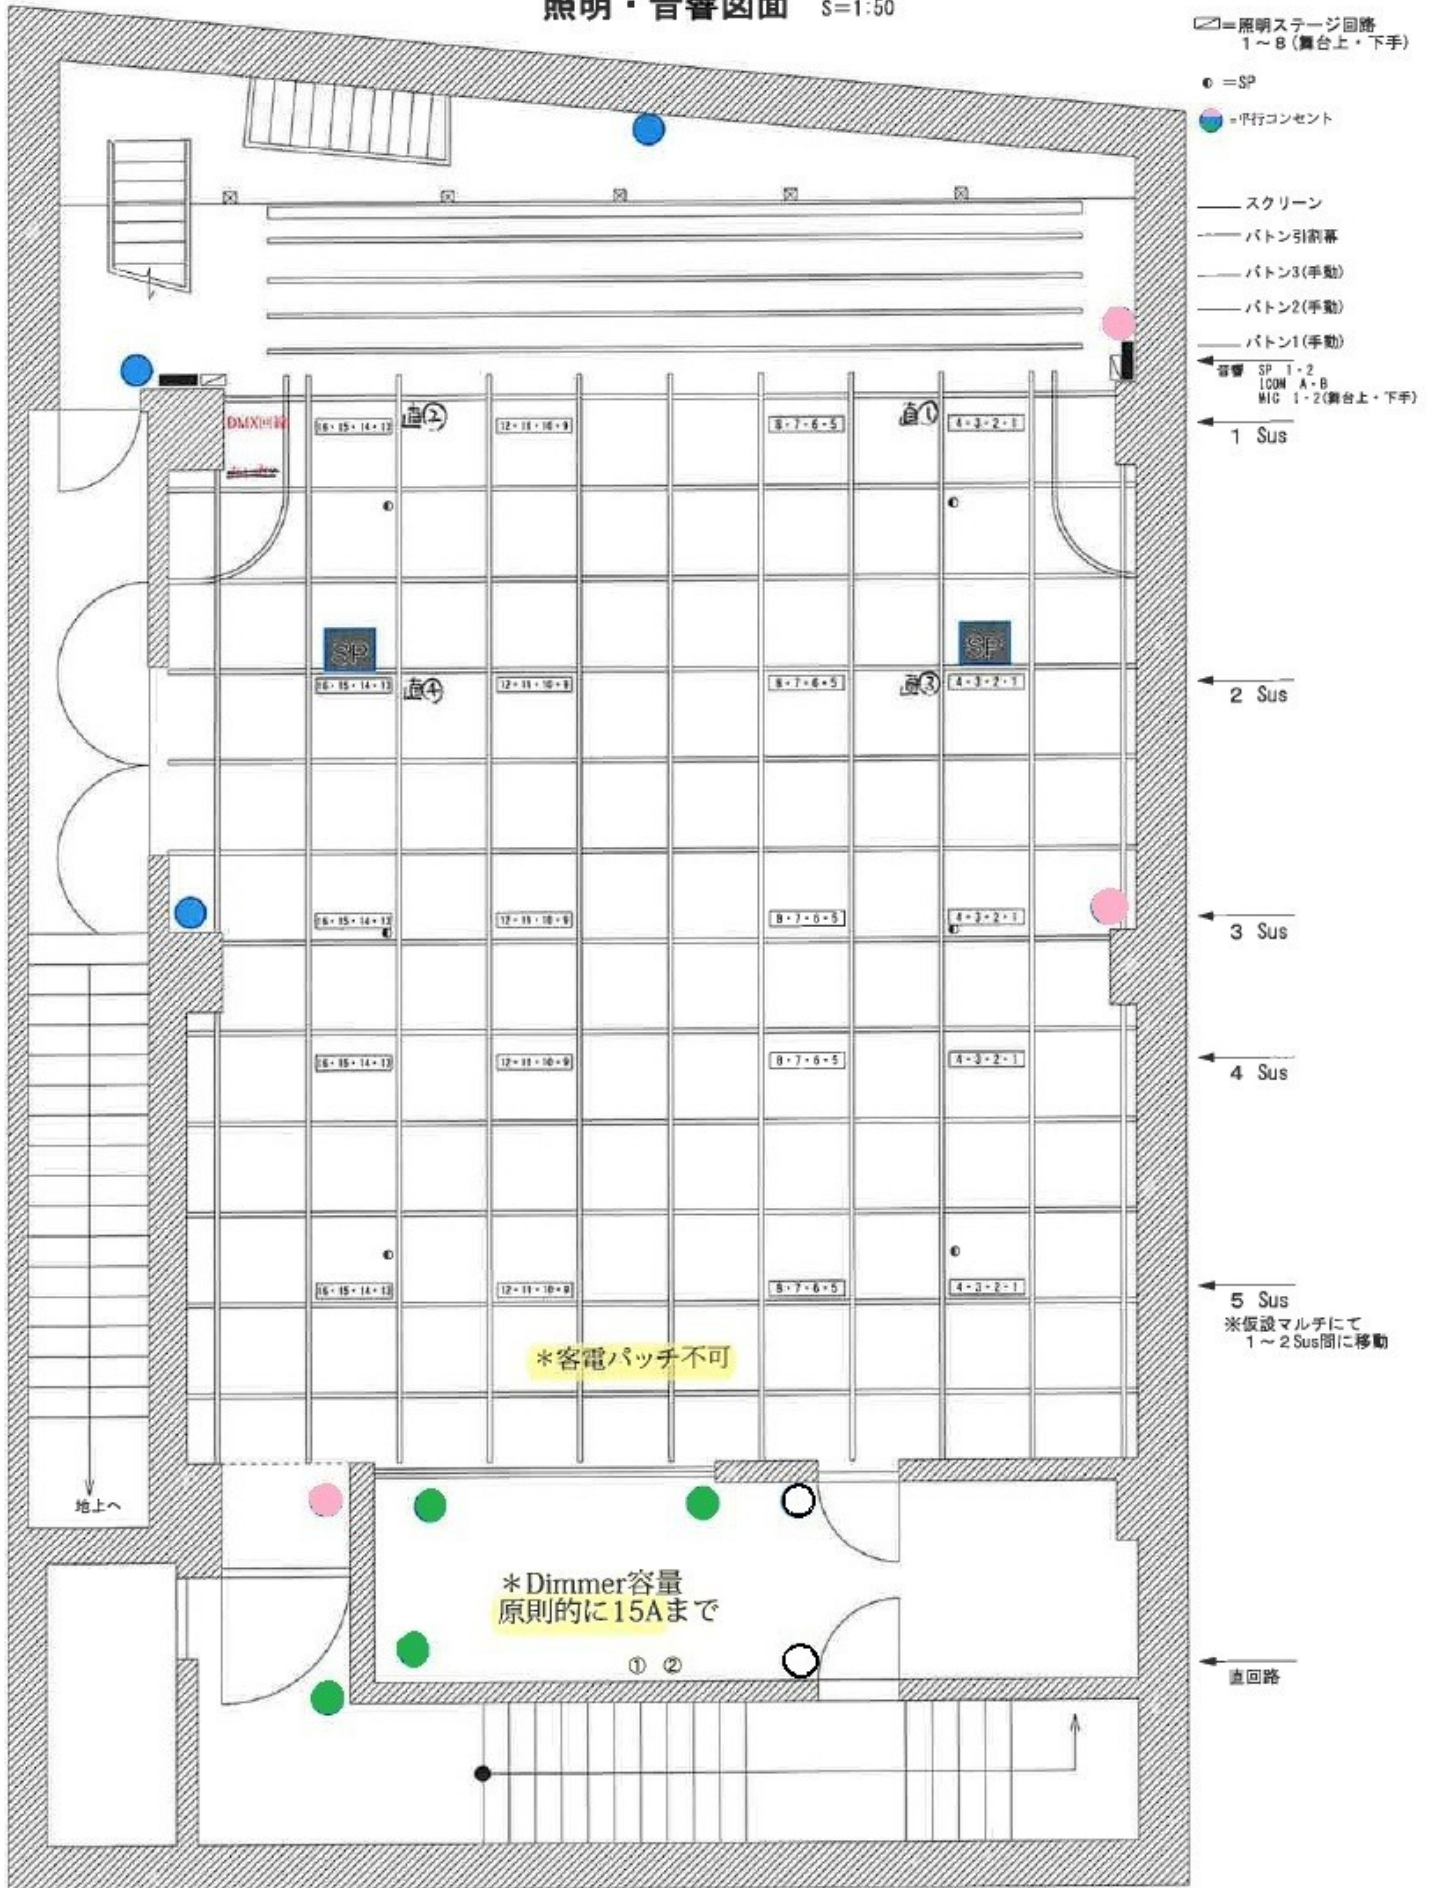

# 照明・音響図面 S=1:50

- \* 音響専用の直電源はありませんので平行コンセントを使用してください
- \* 直電源はそれぞれMAX 15Aです
- \* 劇場には仮設電源はありません。