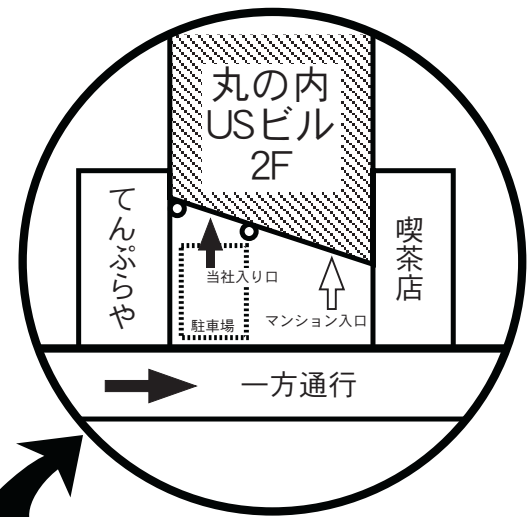

名古屋高速道路

丸の内USビル  
ユニバーサルスタジオ

名古屋高速  
丸の内出入口

地下鉄桜通線  
丸ノ内駅4番出口

地下鉄桜通線  
久屋大通1番出口

至名古屋駅