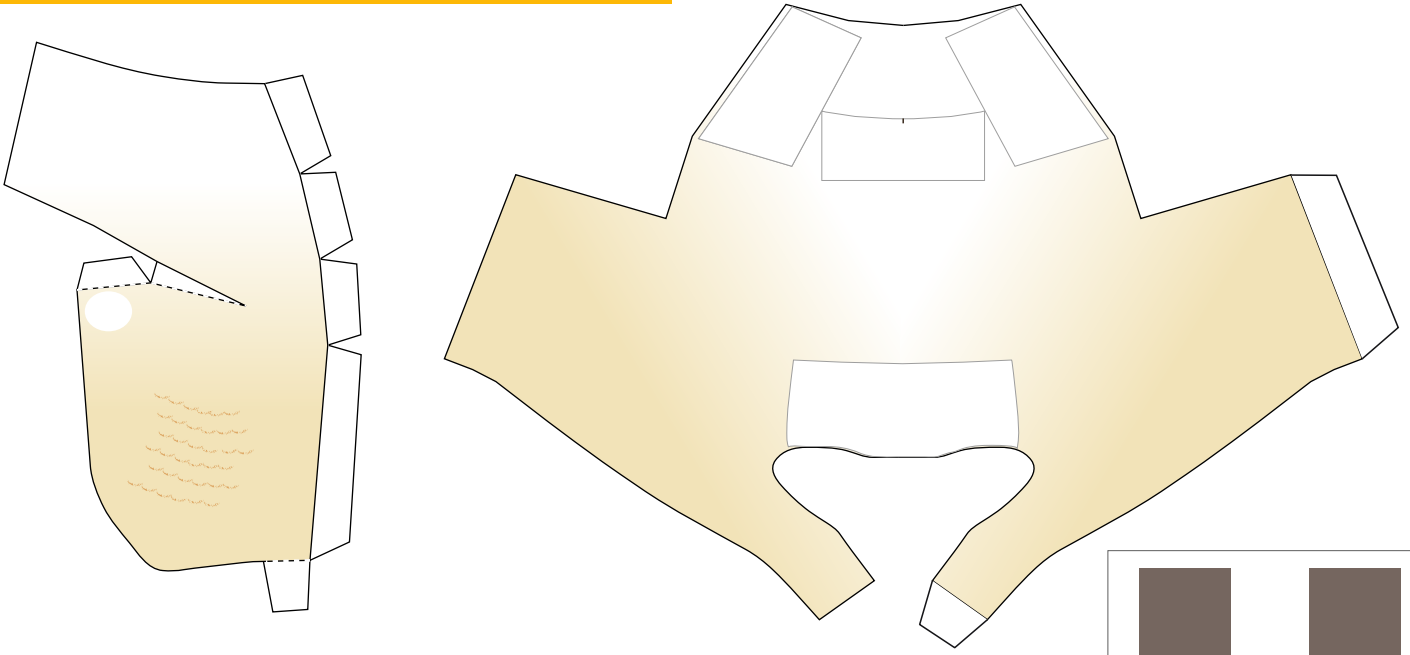

切手の森のペーパークラフト
ワライカワセミ Ruddy Kingfisher

切手の森の鳥と虫
<http://www.jade.dti.ne.jp/~zardoz/> by zardOz

: ノリしろ